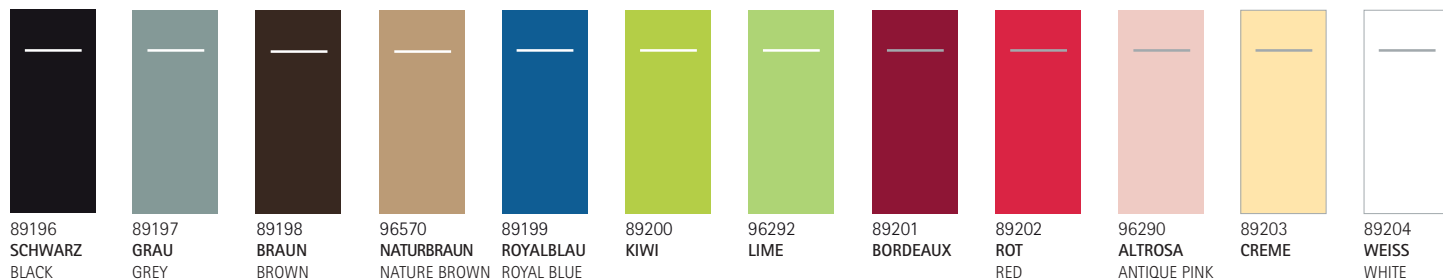

87881
87888
CREME

87883
87889
WEISS/WHITE

2.1 POCKET-NAPKINS® *Linclass®-light*

40 x 40 cm, 1/8-Falz/fold

2.2 POCKET-NAPKINS® „PUB“ *Linclass®-light*

40 x 33 cm, 1/8-Falz/fold

2.3 XL POCKET-NAPKINS® *Linclass®*

48 x 40 cm, 1/8-Falz/fold

2.4 NAP TO GO *Linclass®*

30 x 33 cm, 1/4-Falz/fold

2.5 POCKET-NAPKINS®

Linclass
BIOdegradable

40 x 40 cm, 1/8-Falz/fold

87581 SCHWARZ BLACK	87582 GRAU GREY	86542 PERLGRAU PEARL GREY	86372 BEIGE GREY	87583 BRAUN BROWN	87675 NATURBRAUN NATURE BROWN	101204 AMETHYST VIOLETT	87586 VIOLETT VIOLET	87587 LILA PURPLE	87588 ROYALBLAU ROYAL BLUE	87589 AQUA BLAU AQUA BLUE	87590 HELLBLAU LIGHT BLUE	86541 SKY