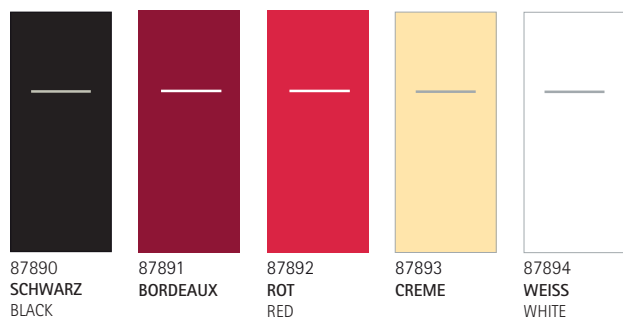

87881
87888
CREME

87883
87889
WEISS/WHITE

2.1 POCKET-NAPKINS® *Linclass®-light*

40 x 40 cm, 1/8-Falz/fold

2.2 POCKET-NAPKINS® „PUB“ *Linclass®-light*

40 x 33 cm, 1/8-Falz/fold

2.3 XL POCKET-NAPKINS® *Linclass®*

48 x 40 cm, 1/8-Falz/fold

2.4 NAP TO GO *Linclass®*

30 x 33 cm, 1/4-Falz/fold

2.5 POCKET-NAPKINS®

Linclass
BIOdegradable

40 x 40 cm, 1/8-Falz/fold

87581 SCHWARZ BLACK	87582 GRAU GREY	86542 PERLGRAU PEARL GREY	86372 BEIGE GREY	87583 BRAUN BROWN	87675 NATURBRAUN NATURE BROWN	101204 AMETHYST VIOLETT	87586 VIOLETT VIOLET	87587 LILA PURPLE	87588 ROYALBLAU ROYAL BLUE	87589 AQUA BLAU AQUA BLUE	87590 HELLBLAU LIGHT BLUE	86541 SKY