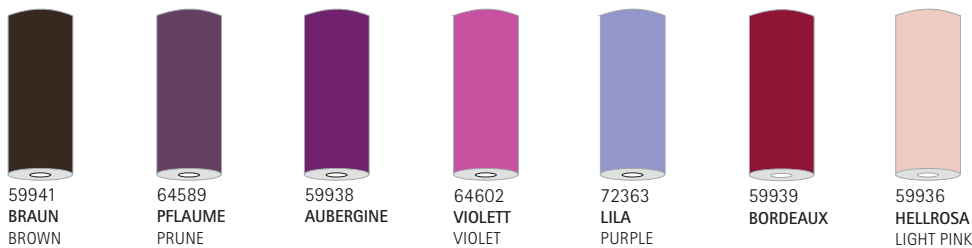

6. TISCHBÄNDER/TABLE RIBBONS

Linclass
BIOdegradable

SALE
-20%

20 cm x 20 m

VOLLFLÄCHIG BEDRUCKT
SOLID AREA PRINTED