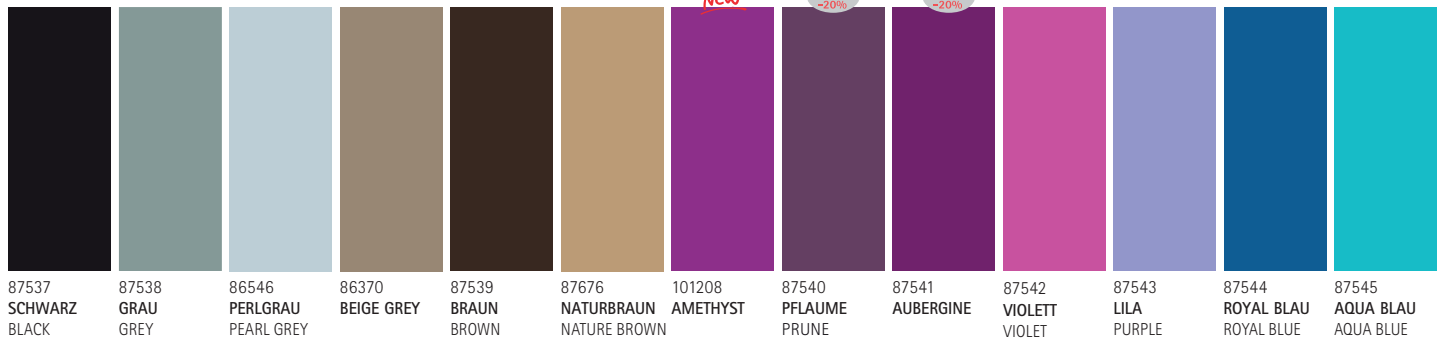

87566
AQUA BLAU
AQUA BLUE

87567
HELLBLAU
LIGHT BLUE

87568
DUNKELGRÜN
DARK GREEN

87571
KIWI

87572
BORDEAUX

87573
TERRAKOTTA
TERRACOTTA

87574
CURRY

87575
GELB
YELLOW

87576
CHAMPAGNER
CHAMPAGNE

87577
CREME

87578
WEISS
WHITE

4.2 TISCHDECKEN/TABLE CLOTHS

Linclass
BIOdegradable

PEARL COATING

100 x 100 cm

62585
BRAUN
BROWN

62584
BORDEAUX

62586
CURRY

62583
CREME

62197
WEISS
WHITE

4.3 TISCHDECKEN/TABLE CLOTHS

Linclass
BIOdegradable

80 x 80 cm

VOLLFLÄCHIG BEDRUCKT/SOLID AREA PRINTED