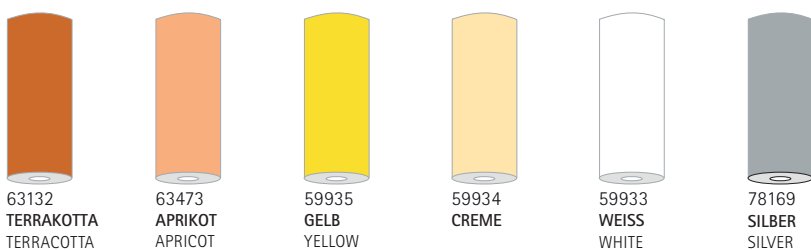

Linclass
BIOdegradable

4.4 TISCHDECKEN/TABLE CLOTHS

100 x 100 cm

Linclass
BIOdegradable

4.5 TISCHDECKEN/TABLE CLOTHS

120 x 220 cm

5. TISCHSETS/PLACE MATS

Linclass
BIOdegradable

40 x 30 cm

VOLLFLÄCHIG BEDRUCKT/SOLID AREA PRINTED

6. TISCHBÄNDER/TABLE RIBBONS

Linclass
BIOdegradable

SALE
-20%

20 cm x 20 m

VOLLFLÄCHIG BEDRUCKT
SOLID AREA PRINTED

7. TISCHLÄUFER/TABLE RUNNERS *Linclass*[®] BIODEGRADABLE

40 cm x 24 m

43141 SCHWARZ BLACK	55782 GRAU GREY	86550 PERLGRAU PEARL GREY	86371 BEIGE GREY	52671 BRAUN BROWN	87677 NATURBRAUN NATURE BROWN	101209 AMETHYST	64678 VIOLETT VIOLET	60208 LILA PURPLE	52670 ROYALBLAU ROYAL BLUE	60682 AQUA BLAU AQUA BLUE	60216 HELLBLAU LIGHT BLUE	86549 SKY