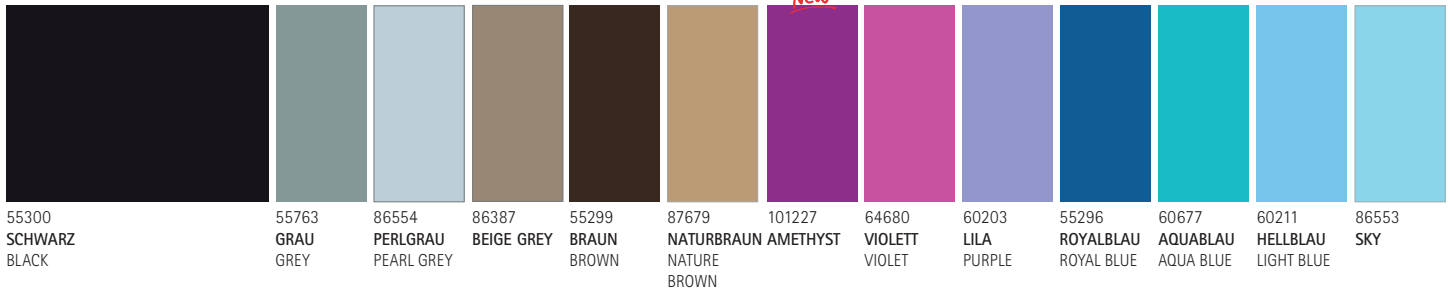

5. TISCHSETS/PLACE MATS

Linclass
BIOdegradable

40 x 30 cm