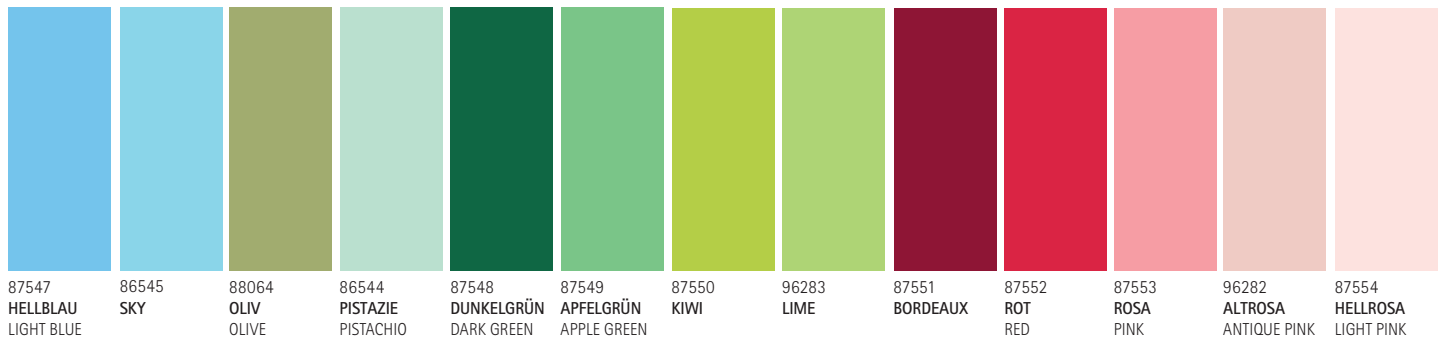

62584
BORDEAUX

62586
CURRY

62583
CREME

62197
WEISS
WHITE

4.3 TISCHDECKEN/TABLE CLOTHS

Linclass
BIOdegradable

80 x 80 cm

VOLLFLÄCHIG BEDRUCKT/SOLID AREA PRINTED