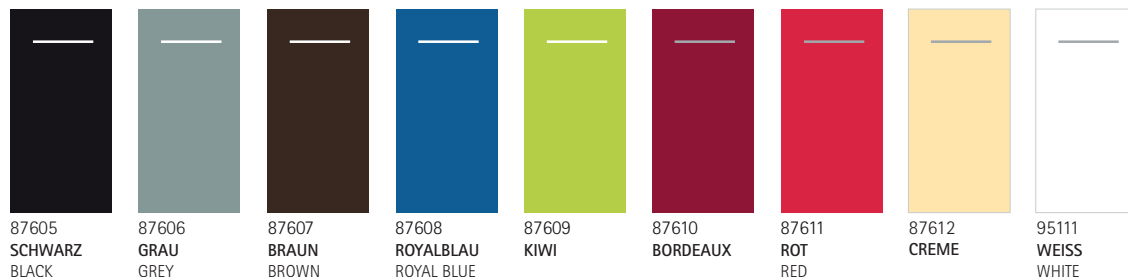

2.1 POCKET-NAPKINS® *Linclass®-light*

40 x 40 cm, 1/8-Falz/fold