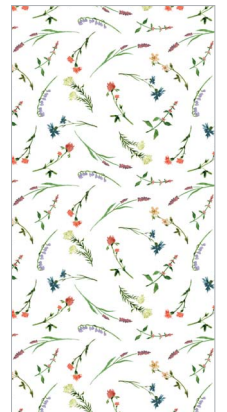

*Linclass*  
PUB-POCKET-NAPKIN  
40 x 33 cm, 1/8 Falz/fold

99644

*Tissue*  
SERVIETTE/NAPKIN  
33 x 33 cm, 1/4 Falz/fold

99638

*Linclass*  
TISCHLÄUFER  
TABLE RUNNER  
40 cm x 24 m

99689

*Linclass*  
TISCHDECKE/TABLE CLOTH  
80 x 80 cm